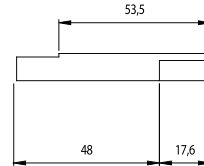

POSIZIONI STANDARD DI MONTAGGIO PIASTRINE ANTIRIBALTAMENTO

SITUAZIONE CASSETTO CHIUSO

SITUAZIONE CASSETTO APERTO

SITUAZIONE CASSETTIERA CON SERRATURA CHIUSA O CON 1 CASSETTO APERTO

SITUAZIONE CASSETTIERA CON SERRATURA APERTA E CON TUTTI I CASSETTI IN BATTUTA

SITUAZIONE CASSETTIERA CON CASSETTO APERTO

SVAR04744 - destra
SVAR04785 - sinistra

SVAR04800 - destra
SVAR04801 - sinistra