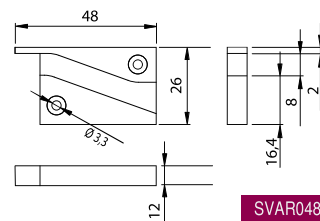

POSIZIONI STANDARD DI MONTAGGIO PIASTRINE ANTIRIBALTAMENTO

SITUAZIONE CASSETTO CHIUSO

SITUAZIONE CASSETTO APERTO

SITUAZIONE CASSETTIERA CON SERRATURA CHIUSA O CON 1 CASSETTO APERTO

SITUAZIONE CASSETTIERA CON SERRATURA APERTA E CON TUTTI I CASSETTI IN BATTUTA

SITUAZIONE CASSETTIERA CON CASSETTO APERTO

SVAR04744 - destra
SVAR04785 - sinistra

SVAR04800 - destra
SVAR04801 - sinistra