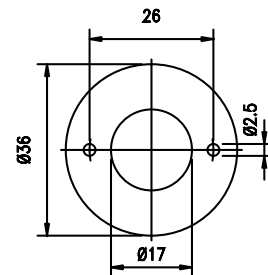

RONDELLA IN FIBRA

CODICE	MATERIALE / FINITURA	
MRON04738	fibra	50