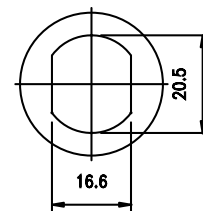

RONDELLA

CODICE	MATERIALE / FINITURA	
MRON02595	acciaio zincato	50