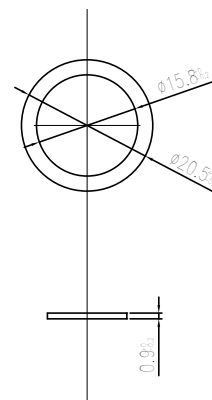

GUARNIZIONE IN FIBRA

DADI-FORCELLE-
RONDELLE-
GUARNIZIONI