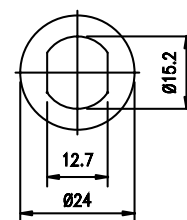

RONDELLA

DADI-FORCELLE-
RONDELLE-
GUARNIZIONI

CODICE	MATERIALE / FINITURA	
SRON02795	plastica	50

RONDELLA NYLON Ø15

CODICE	MATERIALE / FINITURA	
SRON02785	plastica	50

RONDELLA NYLON Ø19

CODICE	MATERIALE / FINITURA	
SVAR04580	fibra	50