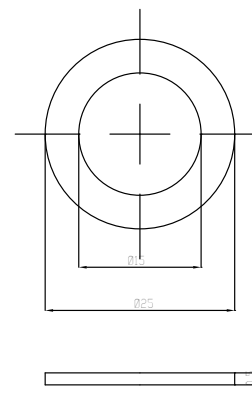

CODICE	MATERIALE / FINITURA	
MRON04315	acciaio zincato	50

RONDELLA DENTELLATA

CODICE	MATERIALE / FINITURA	
MRON04399	acciaio zincato	50

RONDELLA DENTELLATA

CODICE	MATERIALE / FINITURA	
MRON04740	fibra	50

GUARNIZIONE IN FIBRA

CODICE	MATERIALE / FINITURA	
MRON04741	fibra	50

GUARNIZIONE IN FIBRA

DADI-FORCELLE-
RONDELLE-
GUARNIZIONI