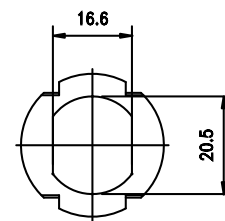

CODICE	MATERIALE / FINITURA	
SRON02565	acciaio zincato	50

RONDELLA Ø20

CODICE	MATERIALE / FINITURA	
SRON03720	acciaio zincato	50

RONDELLA CONICA

CODICE	MATERIALE / FINITURA	
SRON00118	acciaio zincato	50

RONDELLA A 4 PUNTE