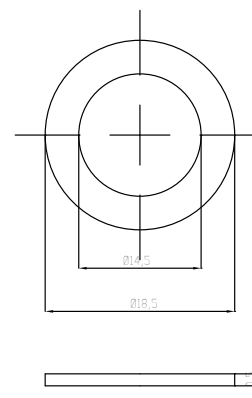

GUARNIZIONE IN FIBRA