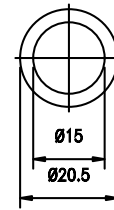

RONDELLA

DADI-FORCELLE-
RONDELLE-
GUARNIZIONI

CODICE	MATERIALE / FINITURA	
SRON02795	plastica	50

RONDELLA NYLON Ø15

CODICE	MATERIALE / FINITURA	
SRON02785	plastica	50

RONDELLA NYLON Ø19

CODICE	MATERIALE / FINITURA	
SVAR04580	fibra	50