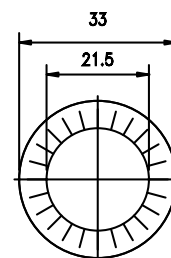

RONDELLA DENTELLATA Ø22

CODICE	MATERIALE / FINITURA	
SRON04625	acciaio zincato	50