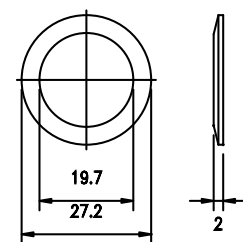

CODICE	MATERIALE / FINITURA	
SRON02565	acciaio zincato	50

RONDELLA Ø20

CODICE	MATERIALE / FINITURA	
SRON03720	acciaio zincato	50

RONDELLA CONICA

CODICE	MATERIALE / FINITURA	
SRON00118	acciaio zincato	50

RONDELLA A 4 PUNTE

RONDELLA

DADI-FORCELLE-
RONDELLE-
GUARNIZIONI

CODICE	MATERIALE / FINITURA	
SRON02795	plastica	50

RONDELLA NYLON Ø15

CODICE	MATERIALE / FINITURA	
SRON02785	plastica	50

RONDELLA NYLON Ø19

CODICE	MATERIALE / FINITURA	
SVAR04580	fibra	50