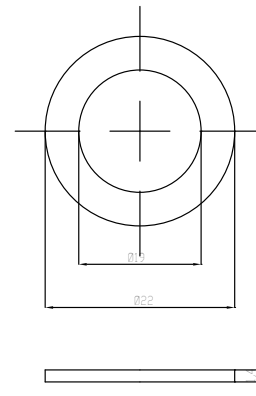

RONDELLA

DADI-FORCELLE-
RONDELLE-
GUARNIZIONI

CODICE	MATERIALE / FINITURA	
SRON02795	plastica	50

RONDELLA NYLON Ø15

CODICE	MATERIALE / FINITURA	
SRON02785	plastica	50

RONDELLA NYLON Ø19

CODICE	MATERIALE / FINITURA	
SVAR04580	fibra	50