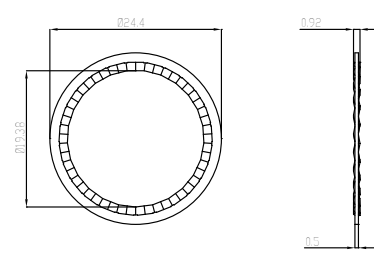

RONDELLA DENTELLATA

CODICE	MATERIALE / FINITURA	
MRON02205	acciaio	50