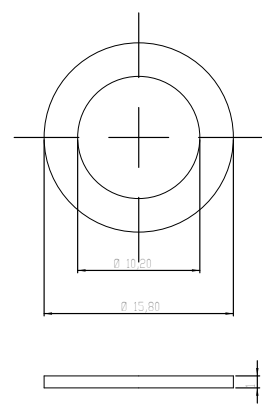

RONDELLA

DADI-FORCELLE-
RONDELLE-
GUARNIZIONI